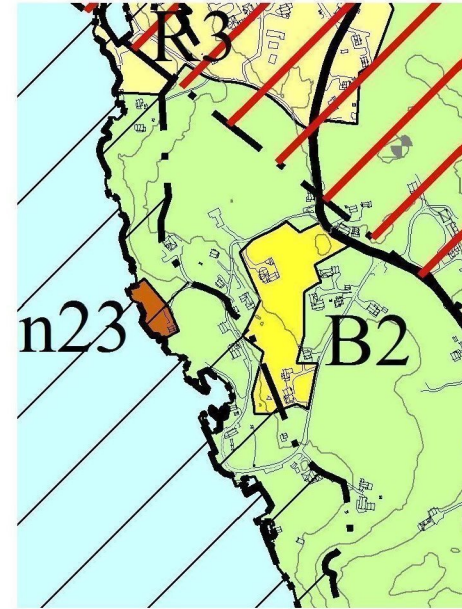

Stegaberget skule BA1

Hetland - byggegrense mot sjø

Eikje skule - BA2

Susort - B2

Hervik - byggegrense mot sjø

Sloggavik - N3

Sandvik - B3

Espevik skule - N4

Årvågen - byggegrense mot sjø

Liarvåg - FT2

Kommuneplan for Tysvær 2015 - 2027

DETALJER

Vedtatt i kommunestyret 08.09.2015

M = 1:10000

NB! Plankarta er bare gyldige i denne målestokk som står påført på