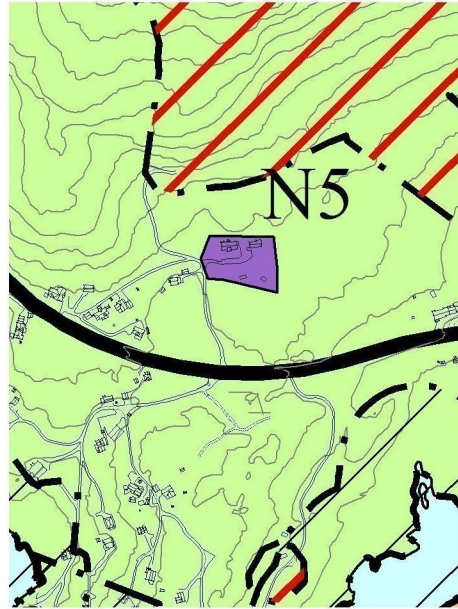

Stegaberget skule BA1

Hetland - byggegrense mot sjø

Eikje skule - BA2

Susort - B2

Hervik - byggegrense mot sjø

Sloggavik - N3

Sandvik - B3

Espevik skule - N4

Årvågen - byggegrense mot sjø

Liarvåg - FT2

Kommuneplan for Tysvær 2015 - 2027

DETALJER

Vedtatt i kommunestyret 08.09.2015

M = 1:10000

NB! Plankarta er bare gyldige i denne målestokk som står påført på