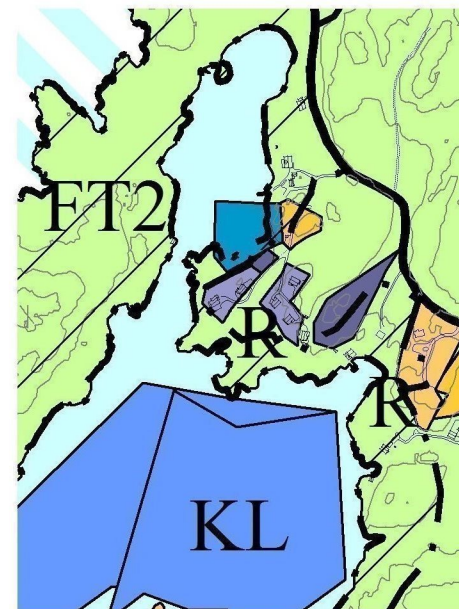

Stegaberget skule BA1

Hetland - byggegrense mot sjø

Eikje skule - BA2

Susort - B2

Hervik - byggegrense mot sjø

Sloggavik - N3

Sandvik - B3

Espevik skule - N4

Årvågen - byggegrense mot sjø

Liarvåg - FT2

Kommuneplan for Tysvær 2015 - 2027

DETALJER

Vedtatt i kommunestyret 08.09.2015

M = 1:10000

NB! Plankarta er bare gyldige i denne målestokk som står påført på