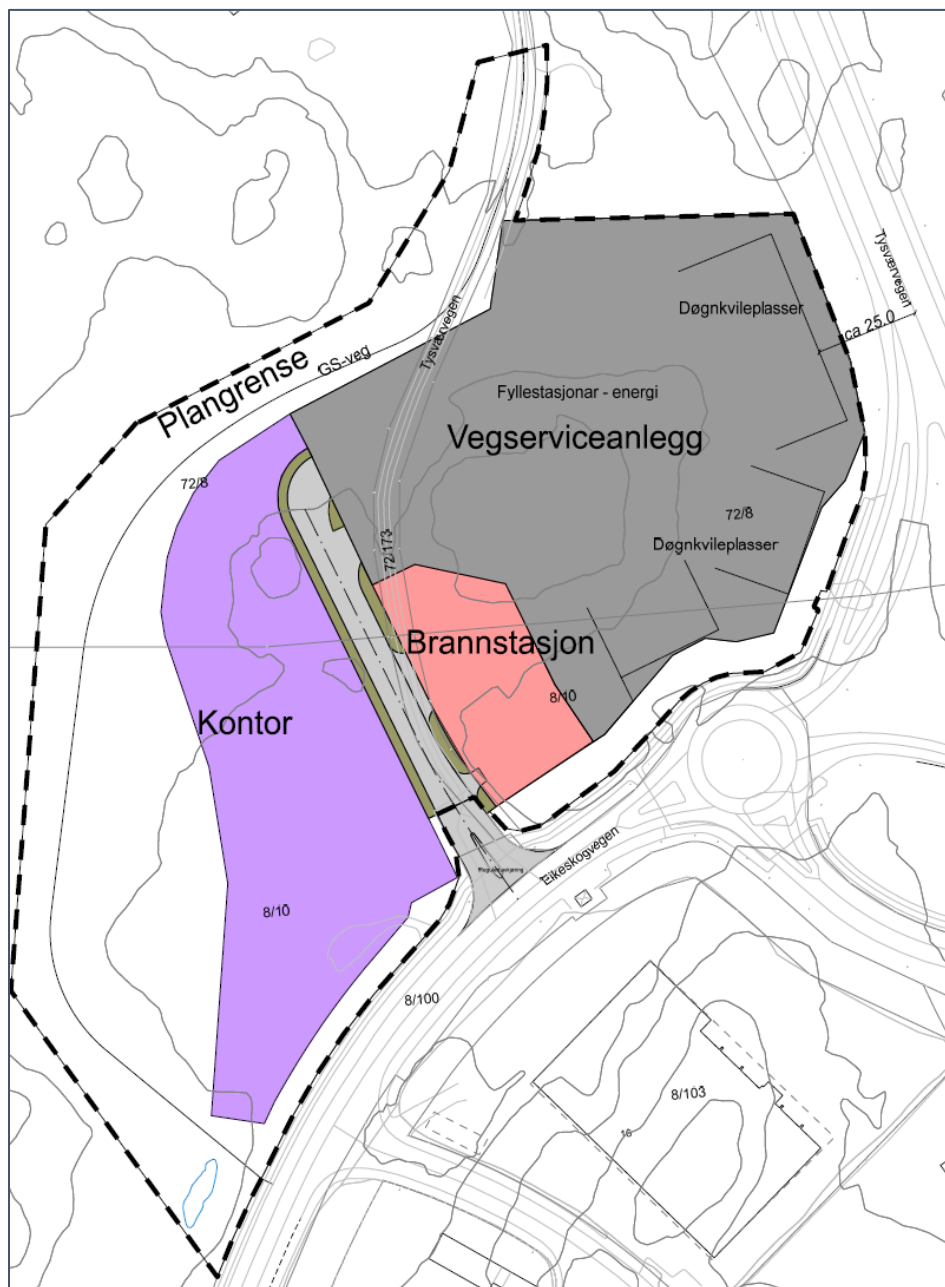

Oversiktskart, kjelde: kommunekart.com

Utsnitt av kommuneplanens arealplankart, kjelde: kommunekart.com

Planområdet er omfatta av to reguleringsplanar; «To-planskryss Eikeskog» (ikraft. 2014), markert med svart pil og «Aksdal Næringspark, Krabbatveit» (2007), markert med raud pil, kjelde kommunekart.com

Det er innleingsvis arbeida litt med å sjå på utnytting av området. Nedanfor er det vist ei førebels skisse for å betre få fram kva tankar ein har for området, slik at ein så tidleg som mogleg kan få inn relevante innspel frå utanforståande. Me tek forbehold om at det vil komma justeringar av skissa gjennom vidare planprosess.

Førebels grovskisse som viser organisering av området, kjelde: Omega 365 Areal AS