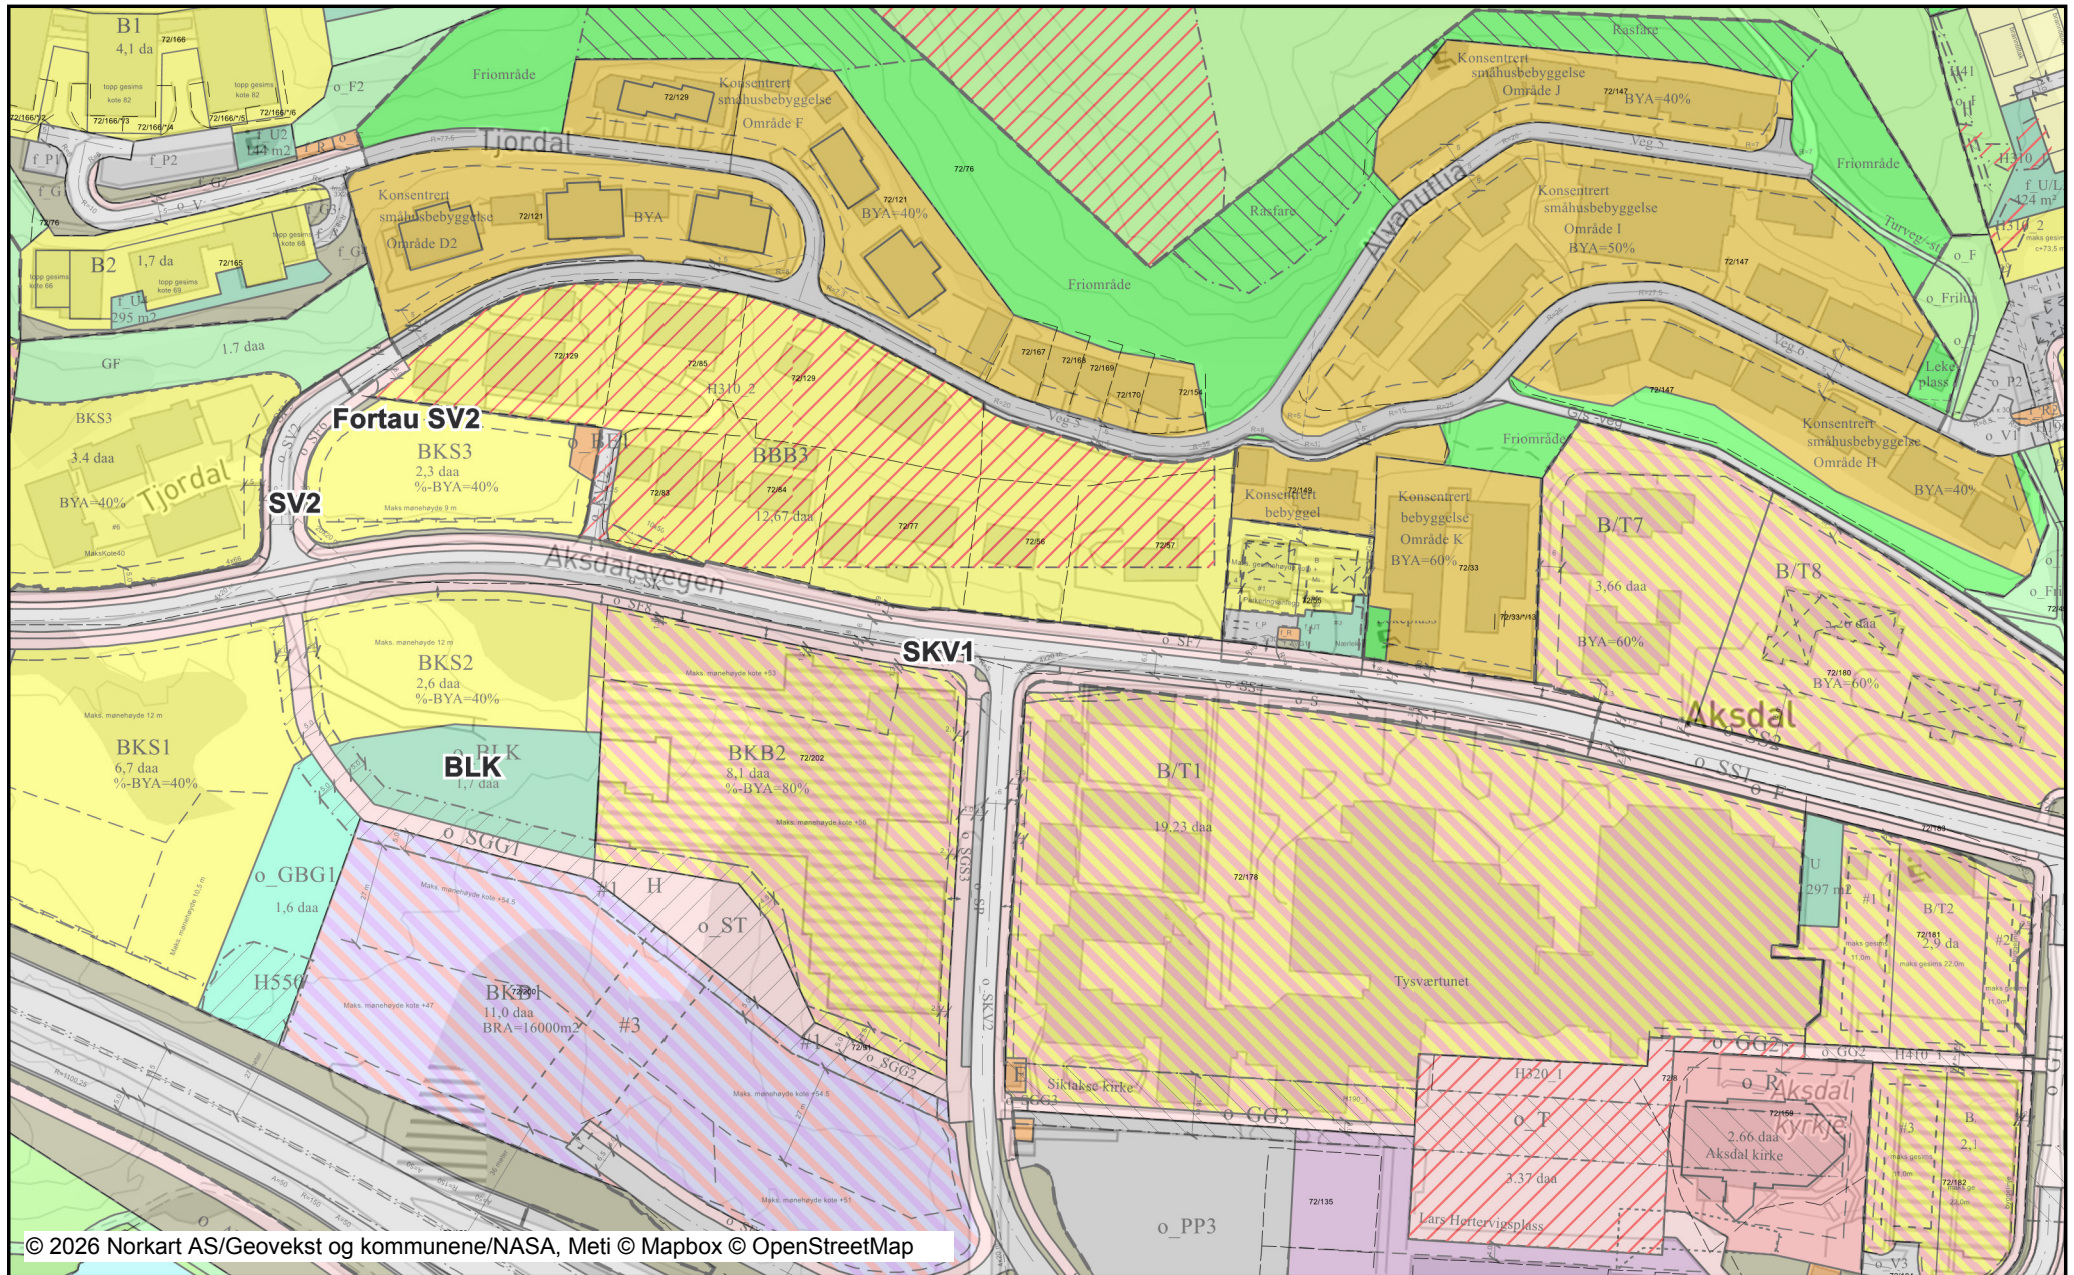

Tegnforklaring

<i>Reguleringsplan/Bebyggelsesplan PBL</i>			Faresone - Ras- og skredfare
	Regulerings- og bebyggelsesplan -		Faresone - Flomfare
	Kjøreveg		Sikringsone - Frisikt
	Gang-/sykkelveg		Sikringsone - Andre sikringssoner
	Friområder		Infrastruktursone - Krav vedrørende
	Turveg		Angitthensynsone - Hensyn grønnt
	Anlegg for lek		Angitthensynsone - Hensyn landskap
	Felles lekeareal for barn		Bestemmelseområde
	Område med rasfare		Bestemmelseområde-Midlertidig by
<i>Reguleringsplan PBL 2008</i>			Regulerings- og bebyggelsesplanomr
	Sikringsonegrense		Planens begrensning
	Infrastrukturgrense		Formålsgrense
	Angitthensyngrense		Faresonegrense
	Bestemmelsegrense		Regulert tomtegrense
	Bestemmelsegrense for midlertidig		Eiendomsgrense som skal oppheves
	Boligbebyggelse - frittliggende små		Byggegrense
	Boligbebyggelse - konsentrert små		Byggelinje
	Boligbebyggelse - blokkbebyggelse		Planlagt bebyggelse
	Kjøpesenter		Bebyggelse som inngår i planen
	Tjenesteyting		Bebyggelse som forutsettes fjernet
	Kirke/ annen religionsutøvelse		Regulert senterlinje
	Energianlegg		Frisiktslinje
	Renovasjonsanlegg		Regulert kant kjørebane
	Telekommunikasjonsanlegg		Regulert parkeringsfelt
	Annen særskilt angitt bebyggelse og		Regulert støyskjerm
	Uteoppholdsareal		Tunnel
	Lekeplass		Målelinje/Avstandslinje
	Bolig/tjenesteyting		Avkjørsel
	Forretning/kontor/tjenesteyting		Tunnelåpning
	Veg	Abc	Påskrift feltnavn
	Kjøreveg	Abc	Påskrift reguleringsformål/arealform.
	Fortau	Abc	Påskrift areal
	Torg	Abc	Påskrift utnytting
	Gatetun	Abc	Påskrift bredde
	Gang/sykkelveg	Abc	Påskrift radius
	Gangveg/gangareal/gågate	Abc	Påskrift kotehøyde
	Sykkelveg/-felt	Abc	Påskrift plantilbehør
	Annen veggrunn - tekniske anlegg	Abc	Regulerings- og bebyggelsesplan - p
	Annen veggrunn - grøntareal		
	Parkering		
	Parkeringsplasser med bestemmelse		
	Blågrønnstruktur		
	Turveg		
	Friområde		
	Friluftsmål		
	Friluftsområde i sjø og vassdrag		
		<i>Eiendomsinformasjon</i>	
			Eiendomsgrense
			Eiendomsteig
		Abc	Gårds- og bruksnummer