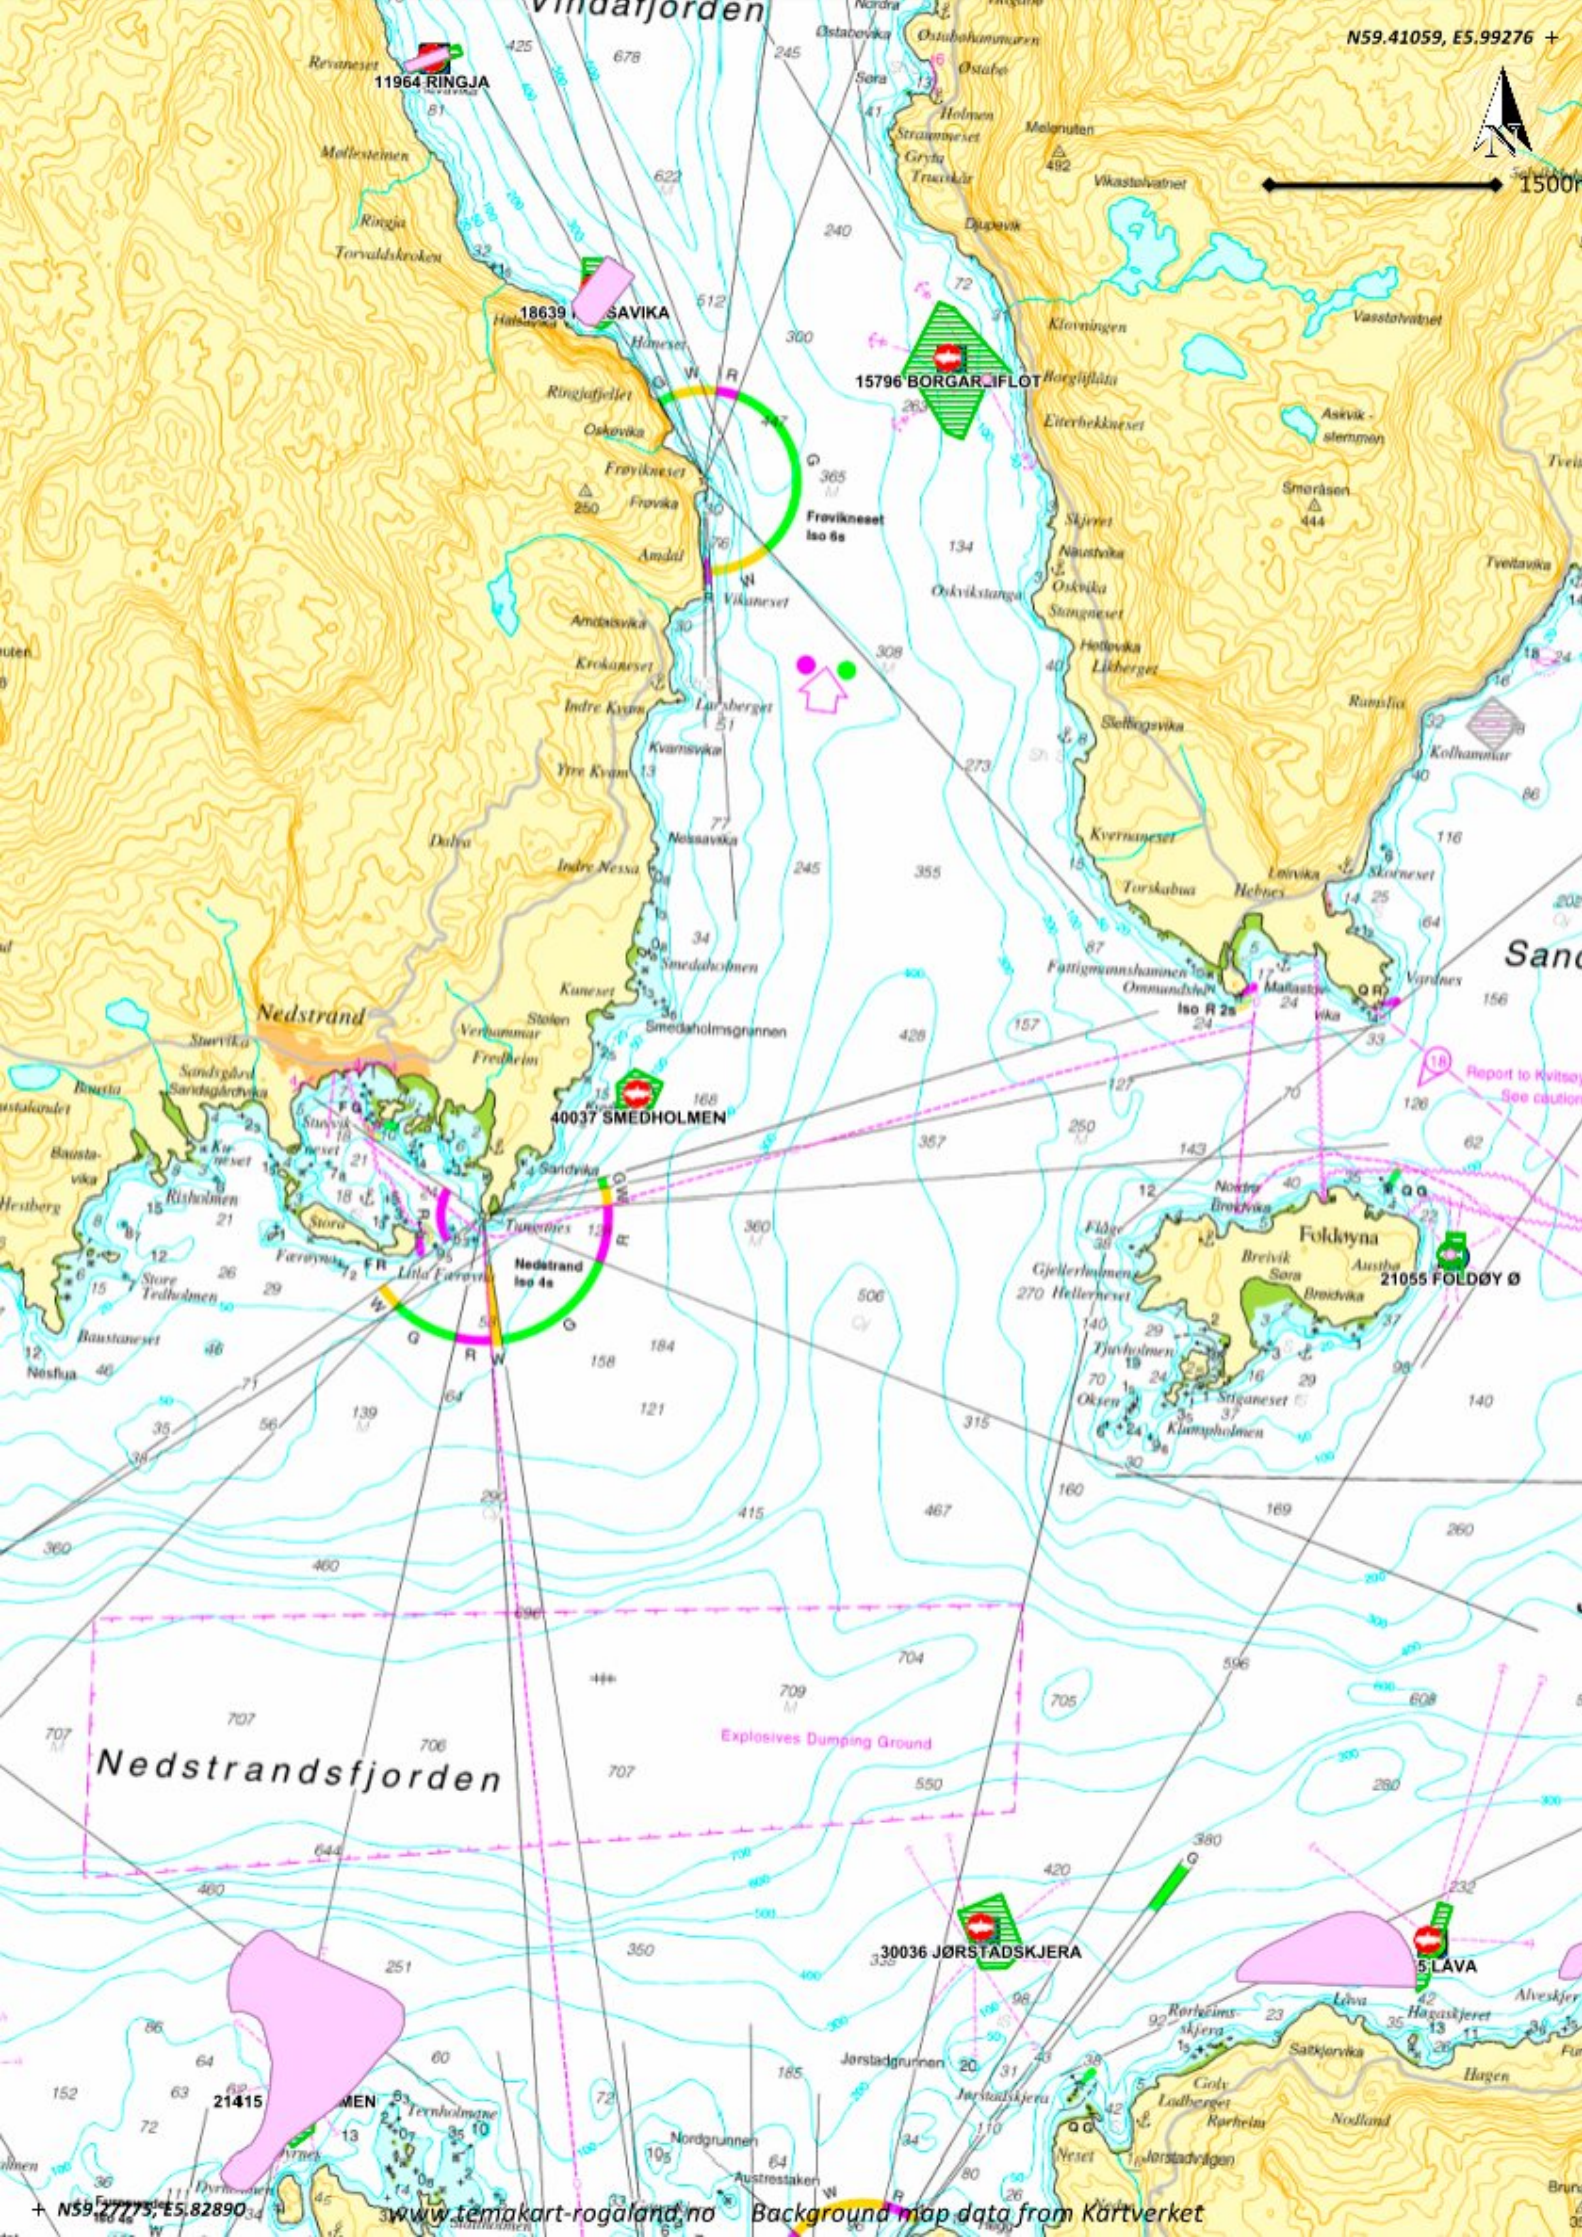

1500M

11964 RINGJA

18639 SAVIKA

15796 BORGARFLOET

40037 SMEDHOLMEN

21055 FOLDØY Ø

30036 JØRSTADSKJERA

5-LAVA

21415

Nedstrandsfjorden

Explosives Dumping Ground