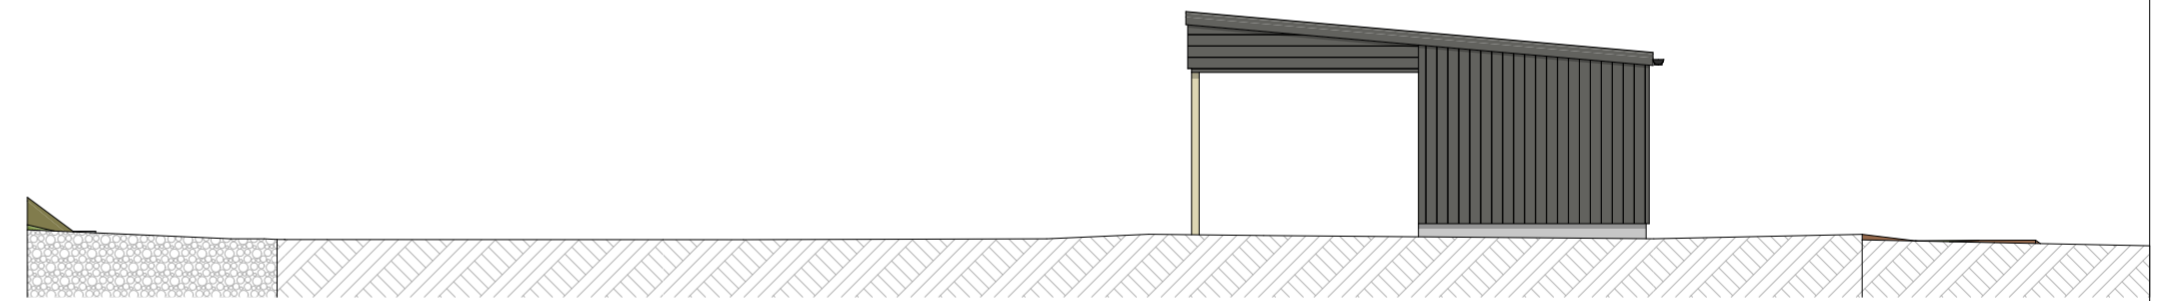

A
AA
A A

Fasade Øst

Fasade Vest

Carport 1 Fasade Sør

Carport 1 Fasade Nord

Carport 2 Fasade Sør

Carport 2 Fasade Nord

A	RAMMESØKNAD	23.04.2024	JAL	TB
Rev.	Tekst	Dato	Sign.	Kontr.

Rundhaug 11
Gnr: 71/ Bnr: 24 Tysvær kommune
Askeland Eindomutvikling AS

Målestokk: 1:100
Carport
Dato: 21.11.23
Fasader
Tegnet av: JAL
Tegningsnr.: 11407_Carport_351A

A2

ARKIPELET