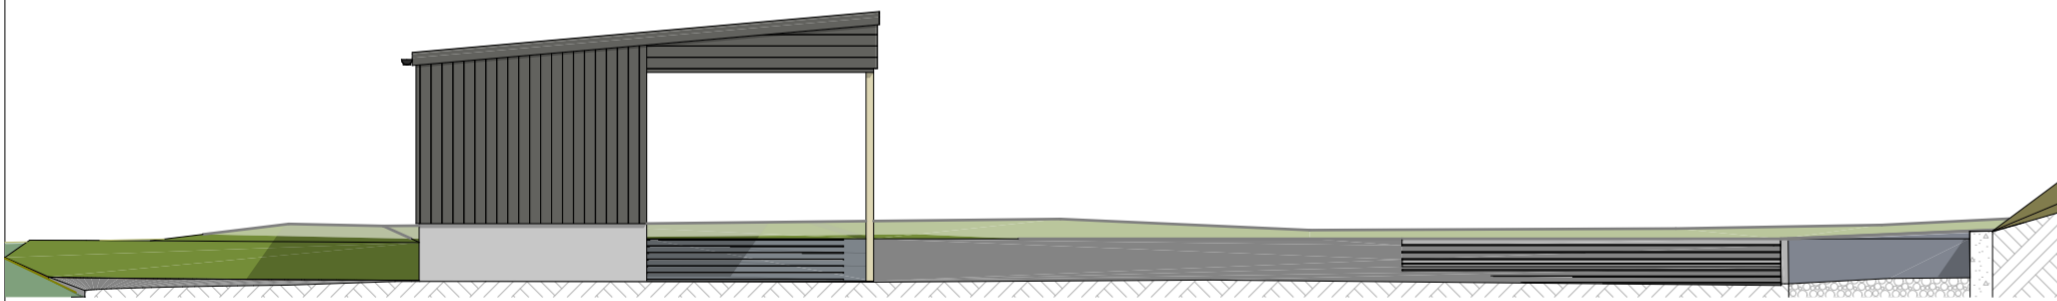

A
AA
A A

Fasade Øst

Fasade Vest

Carport 1 Fasade Sør

Carport 1 Fasade Nord

Carport 2 Fasade Sør

Carport 2 Fasade Nord

A	RAMMESØKNAD	23.04.2024	JAL	TB
Rev.	Tekst	Dato	Sign.	Kontr.

Rundhaug 11
Gnr: 71/ Bnr: 24 Tysvær kommune
Askeland Eindomutvikling AS

Målestokk: 1:100
Carport
Dato: 21.11.23
Fasader
Tegnet av: JAL
Tegningsnr.: 11407_Carport_351A

A2

ARKIPELET