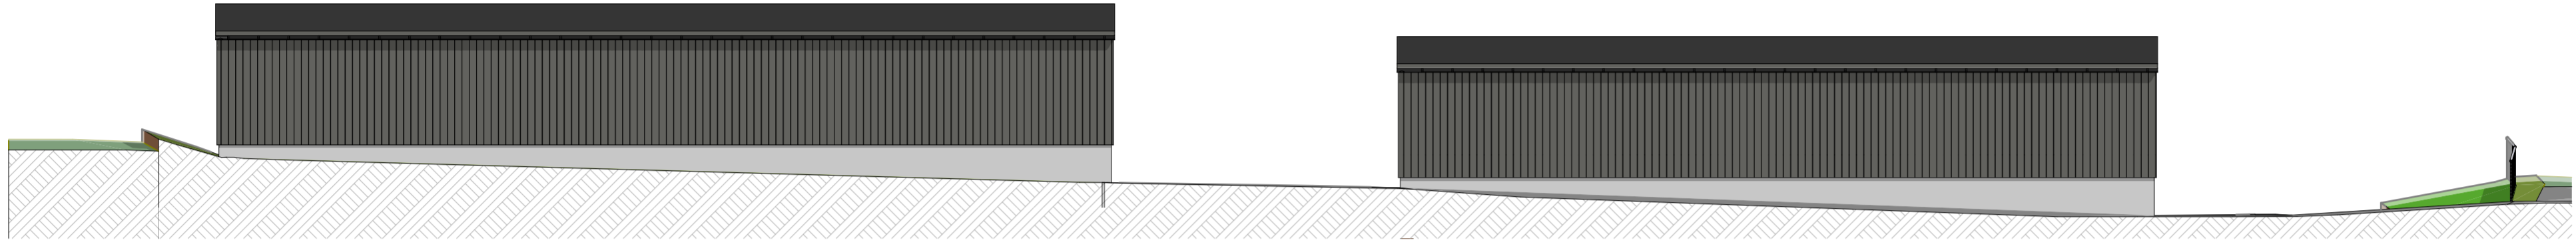

A
AA
A A

Fasade Øst

Fasade Vest

Carport 1 Fasade Sør

Carport 1 Fasade Nord

Carport 2 Fasade Sør

Carport 2 Fasade Nord

A	RAMMESØKNAD	23.04.2024	JAL	TB
Rev.	Tekst	Dato	Sign.	Kontr.

Rundhaug 11
Gnr: 71/ Bnr: 24 Tysvær kommune
Askeland Eindomutvikling AS

Målestokk: 1:100
Carport
Dato: 21.11.23
Fasader
Tegnet av: JAL
Tegningsnr.: 11407_Carport_351A

A2

ARKIPELET