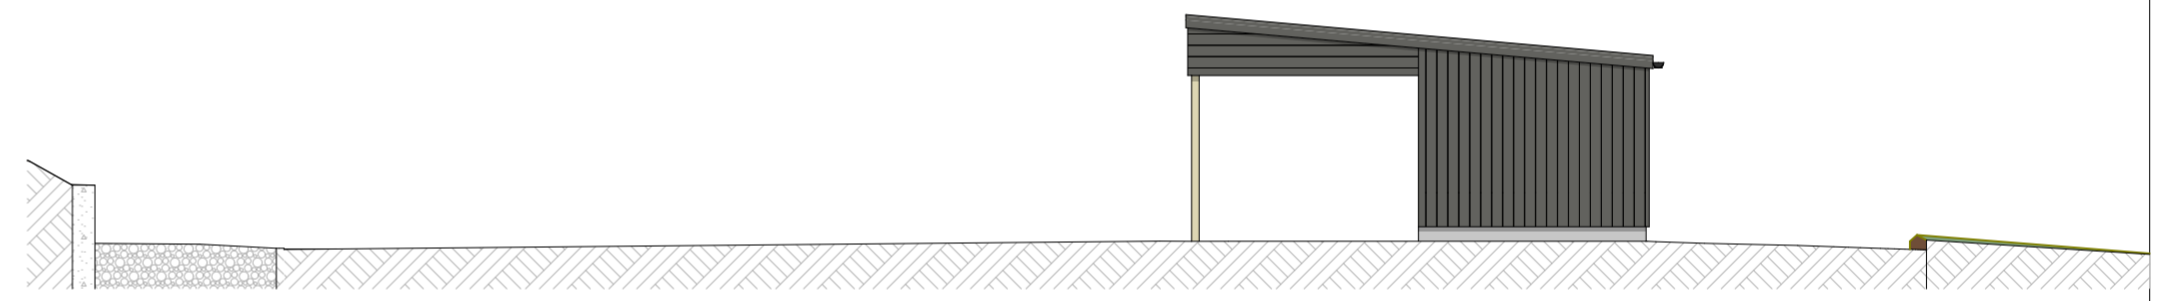

A
AA
A A

Fasade Øst

Fasade Vest

Carport 1 Fasade Sør

Carport 1 Fasade Nord

Carport 2 Fasade Sør

Carport 2 Fasade Nord

A	RAMMESØKNAD	23.04.2024	JAL	TB
Rev.	Tekst	Dato	Sign.	Kontr.

Rundhaug 11
Gnr: 71/ Bnr: 24 Tysvær kommune
Askeland Eindomutvikling AS

Målestokk: 1:100
Carport
Dato: 21.11.23
Fasader
Tegnet av: JAL
Tegningsnr.: 11407_Carport_351A

A2

ARKIPELET